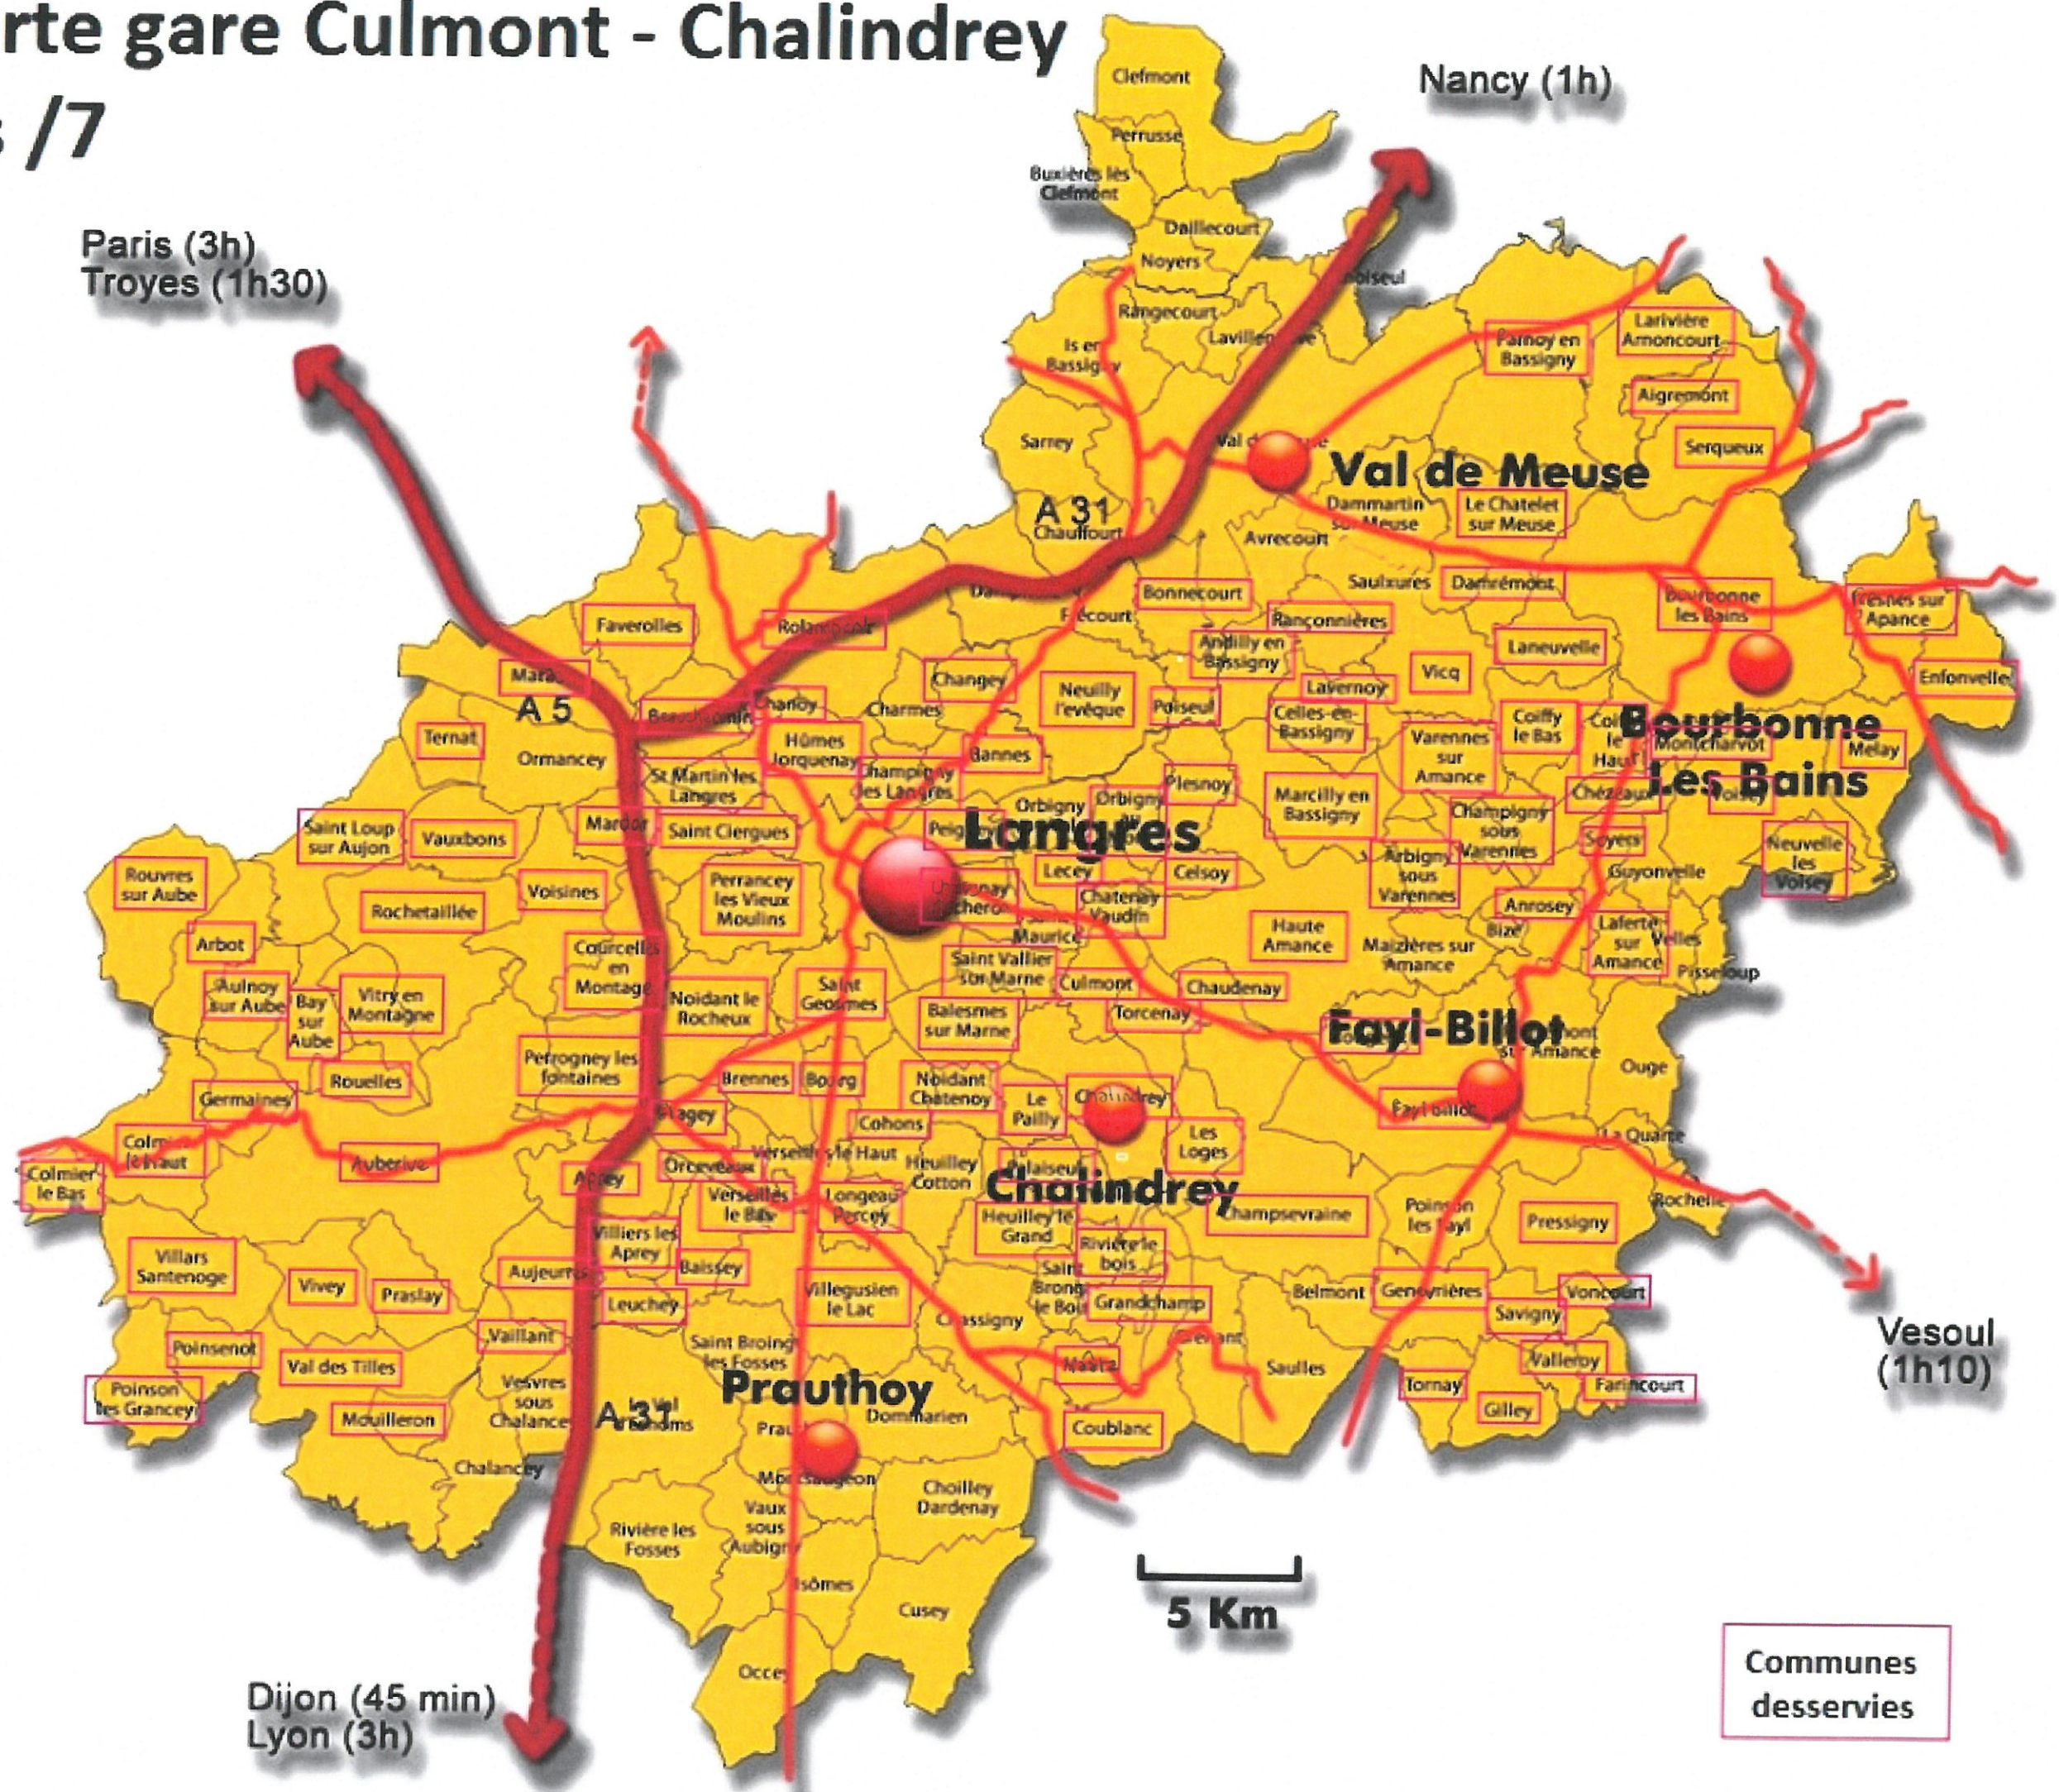

# TGV : Desserte gare Culmont - Chalindrey

7jours /7

Communes desservies